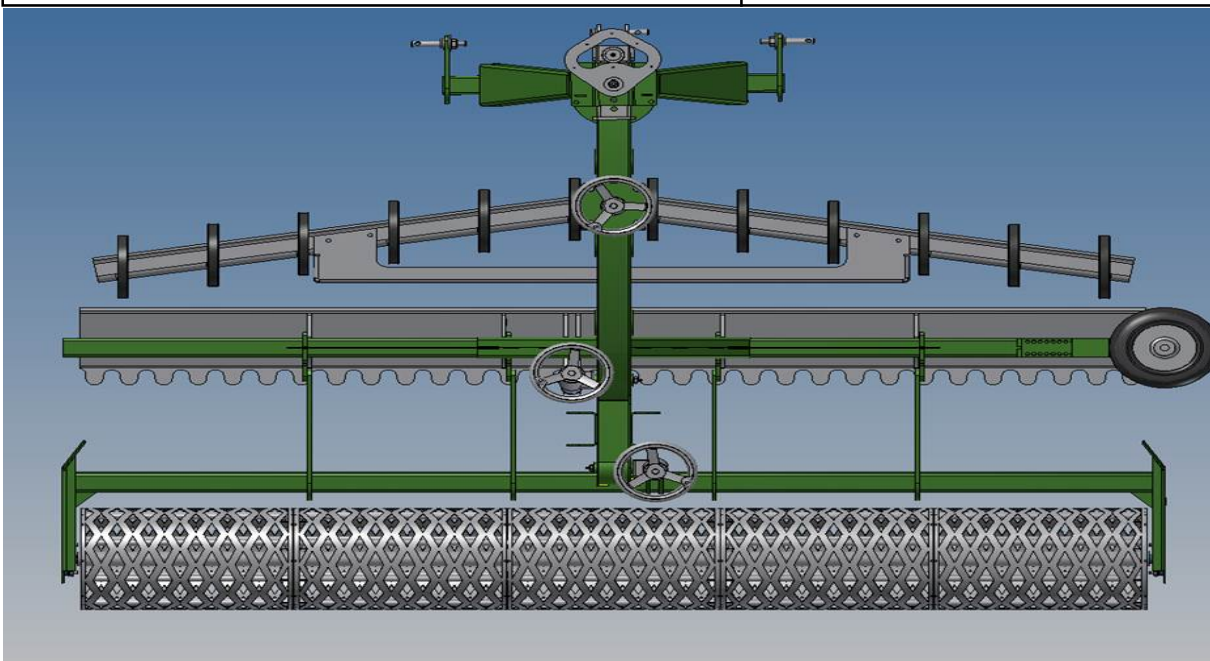

Preisliste 2015

AS-Profiplaner Normal (gezogen)	
Selbes Modell wie 3-Punkt	
Extras	
Ringösen-Kupplung	
Kugelkopfkupplung	
Höhenverstellbares Stützrad	
Hydraulik mit einer Handpumpe	
1,50 m	4.250,00 €
2,00 m	4.650,00 €
2,50 m	5.050,00 €
Optionen	
Hufschlagräumer	330,00 €
Abstreifer	230,00 €
Elektrische Hydraulik	570,00 €
Elektrische Hydraulik mit Fernsteuerung	680,00 €
Hydraulik für den Schlepper	-120,00 €

Preisliste 2015

AS-Profiplaner Normal (3-Punkt)	
Zackenglättbrett	
Gitterwalze	
1-V-Reihe-Striegel-Zinken	
Nachlaufeinrichtung mit manuellem System	
3-Punkt-Aufhängung	
Spindel Handverstellbar	
1,50 m	3.790,00 €
2,00 m	4.190,00 €
2,50 m	4.590,00 €
Optionen	
seitliches Rad (Bandenschutz)	100,00 €
Hufschlagräumer	330,00 €
Abstreifer	230,00 €

Preisliste 2015

AS-Profiplaner Plus (3-Punkt)	
Zackenglättbrett	
Gitterwalze	
2-Reihen-Striegel-Zinken	
Nachlaufeinrichtung	
3-Punkt-Aufhängung	
Seitliches Schild	
Rad	
Spindel Handverstellbar	
1,50 m	4.190,00 €
2,00 m	4.590,00 €
2,50 m	4.990,00 €
Optionen	
Hufschlagräumer	330,00 €
Abstreifer	230,00 €

Preisliste 2015

AS-Profiplaner Plus (gezogen) [nur auf Bestellung]	
Selbes Modell wie 3-Punkt	
Extras	
Ringösen-Kupplung	
Kugelkopfkupplung	
Winkelverstellung der Kupplung mittels Spindel	
Höhenverstellbares Stützrad	
Hydraulik mit einer Handpumpe	
1,50 m	4.590,00 €
2,00 m	4.990,00 €
2,50 m	5.390,00 €