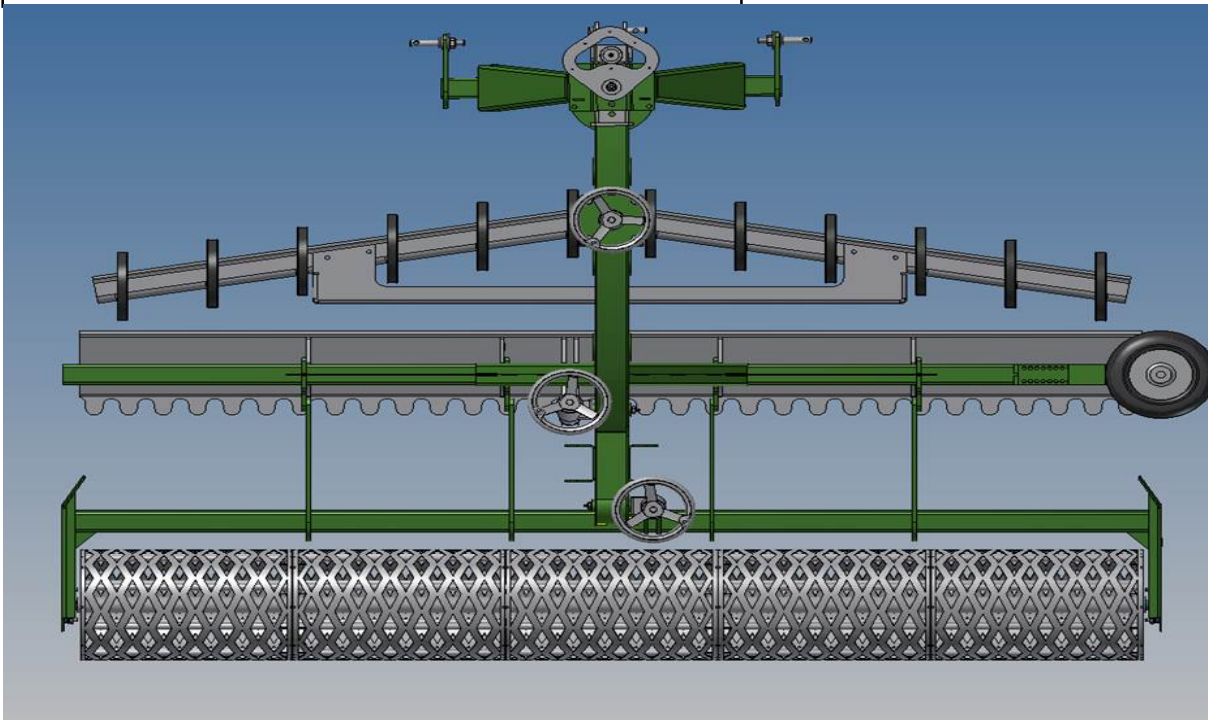

Preisliste 2015

AS-Profiplaner Normal (gezogen)	
Selbes Modell wie 3-Punkt	
Extras	
Ringösen-Kupplung	
Kugelkopfkupplung	
Höhenverstellbares Stützrad	
Hydraulik mit einer Handpumpe	
1,50 m	4.250,00 €
2,00 m	4.650,00 €
2,50 m	5.050,00 €
Optionen	
Hufschlagräumer	330,00 €
Abstreifer	230,00 €
Elektrische Hydraulik	570,00 €
Elektrische Hydraulik mit Fernsteuerung	680,00 €
Hydraulik für den Schlepper	-120,00 €

Preisliste 2015

AS-Profiplaner Normal (3-Punkt)	
Zackenglättbrett	
Gitterwalze	
1-V-Reihe-Striegel-Zinken	
Nachlaufeinrichtung mit manuellem System	
3-Punkt-Aufhängung	
Spindel Handverstellbar	
1,50 m	3.790,00 €
2,00 m	4.190,00 €
2,50 m	4.590,00 €
Optionen	
seitliches Rad (Bandenschutz)	100,00 €
Hufschlagräumer	330,00 €
Abstreifer	230,00 €

Preisliste 2015

AS-Profiplaner Plus (3-Punkt)	
Zackenglättbrett	
Gitterwalze	
2-Reihen-Striegel-Zinken	
Nachlaufeinrichtung	
3-Punkt-Aufhängung	
Seitliches Schild	
Rad	
Spindel Handverstellbar	
1,50 m	4.190,00 €
2,00 m	4.590,00 €
2,50 m	4.990,00 €
Optionen	
Hufschlagräumer	330,00 €
Abstreifer	230,00 €

Preisliste 2015

AS-Profiplaner Plus (gezogen) [nur auf Bestellung]	
Selbes Modell wie 3-Punkt	
Extras	
Ringösen-Kupplung	
Kugelkopfkupplung	
Winkelverstellung der Kupplung mittels Spindel	
Höhenverstellbares Stützrad	
Hydraulik mit einer Handpumpe	
1,50 m	4.590,00 €
2,00 m	4.990,00 €
2,50 m	5.390,00 €